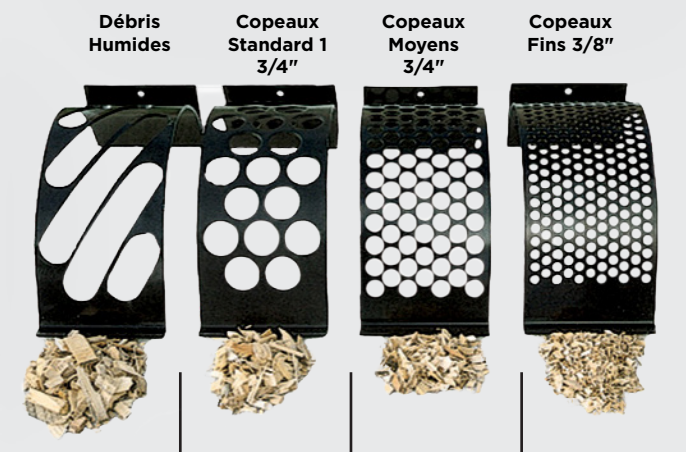

## ECHO SC-4213

- Moteur B&S 420cm<sup>3</sup> à démarrage facile
- 12 Couteaux de broyage réversibles
- 2 Lames de déchiquetage réversibles
- Construction d'acier de calibre 14
- Pneus increvables
- 3" (7,62 cm) Capacité de déchiquetage
- 3/4" (1,9 cm) Capacité de broyage

### 3" SAC DE COLLECTION DE DÉBRIS

- SC-2013, SC-3013, SC-4013

Pièce#: 99944300011

Écrans en acier robuste de calibre 7 disponibles en quatre tailles différentes pour s'adapter à un large éventail d'applications.